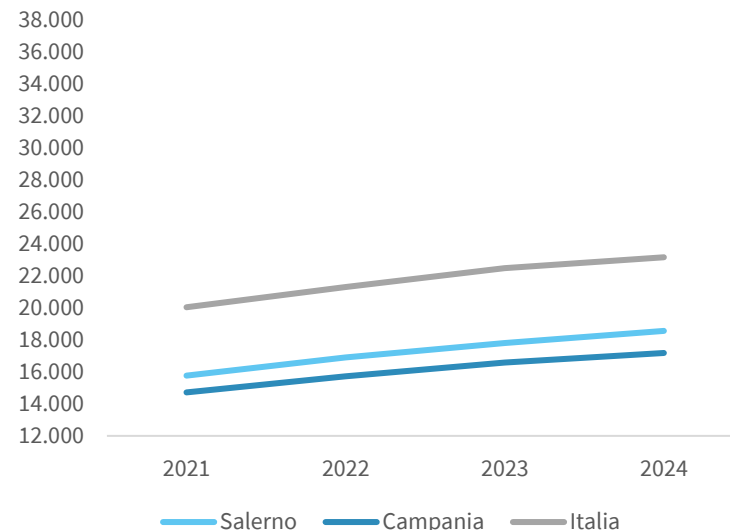

IL REDDITO DISPONIBILE DELLE FAMIGLIE CONSUMATRICI DELLA PROVINCIA DI SALERNO

Reddito disponibile procapite delle famiglie consumatrici. Anno 2024

INDICATORI STRUTTURALI E POSIZIONAMENTO NELLA GRADUATORIA PROVINCIALE. ANNO 2024

I piazzamenti nella graduatoria provinciale del reddito disponibile procapite delle famiglie consumatrici

REDDITO DISPONIBILE PROCAPITE DELLE FAMIGLIE CONSUMATRICI - L'ANDAMENTO NEL TEMPO

DATA DI RILASCIO: 31 marzo 2026