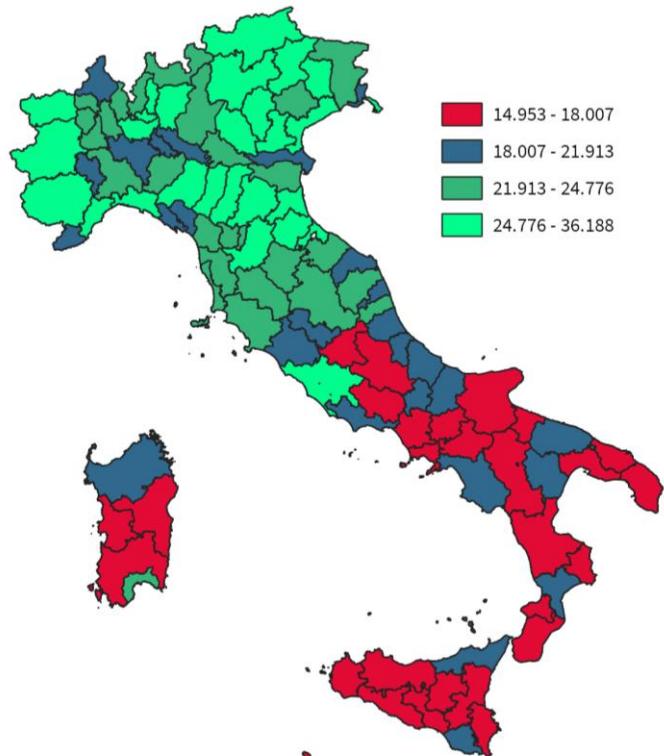

IL REDDITO DISPONIBILE DELLE FAMIGLIE CONSUMATRICI DELLA PROVINCIA DI SALERNO

Reddito disponibile procapite delle famiglie consumatrici. Anno 2024

INDICATORI STRUTTURALI E POSIZIONAMENTO NELLA GRADUATORIA PROVINCIALE. ANNO 2024

I piazzamenti nella graduatoria provinciale del reddito disponibile procapite delle famiglie consumatrici

REDDITO DISPONIBILE PROCAPITE DELLE FAMIGLIE CONSUMATRICI - L'ANDAMENTO NEL TEMPO

DATA DI RILASCIO: 31 marzo 2026