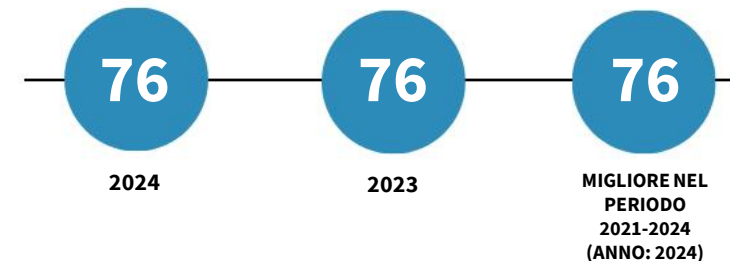

IL REDDITO DISPONIBILE DELLE FAMIGLIE CONSUMATRICI DELLA PROVINCIA DI SALERNO

Reddito disponibile procapite delle famiglie consumatrici. Anno 2024

INDICATORI STRUTTURALI E POSIZIONAMENTO NELLA GRADUATORIA PROVINCIALE. ANNO 2024

I piazzamenti nella graduatoria provinciale del reddito disponibile procapite delle famiglie consumatrici

REDDITO DISPONIBILE PROCAPITE DELLE FAMIGLIE CONSUMATRICI - L'ANDAMENTO NEL TEMPO

DATA DI RILASCIO: 31 marzo 2026