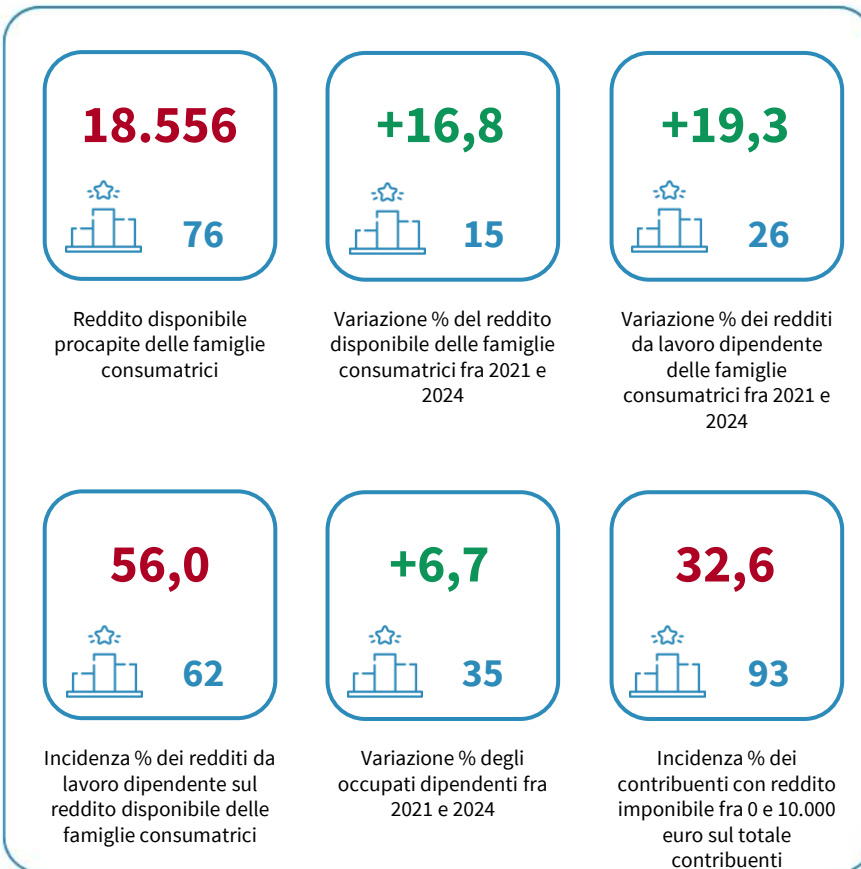

IL REDDITO DISPONIBILE DELLE FAMIGLIE CONSUMATRICI DELLA PROVINCIA DI SALERNO

Reddito disponibile procapite delle famiglie consumatrici. Anno 2024

INDICATORI STRUTTURALI E POSIZIONAMENTO NELLA GRADUATORIA PROVINCIALE. ANNO 2024

I piazzamenti nella graduatoria provinciale del reddito disponibile procapite delle famiglie consumatrici

REDDITO DISPONIBILE PROCAPITE DELLE FAMIGLIE CONSUMATRICI - L'ANDAMENTO NEL TEMPO

DATA DI RILASCIO: 31 marzo 2026