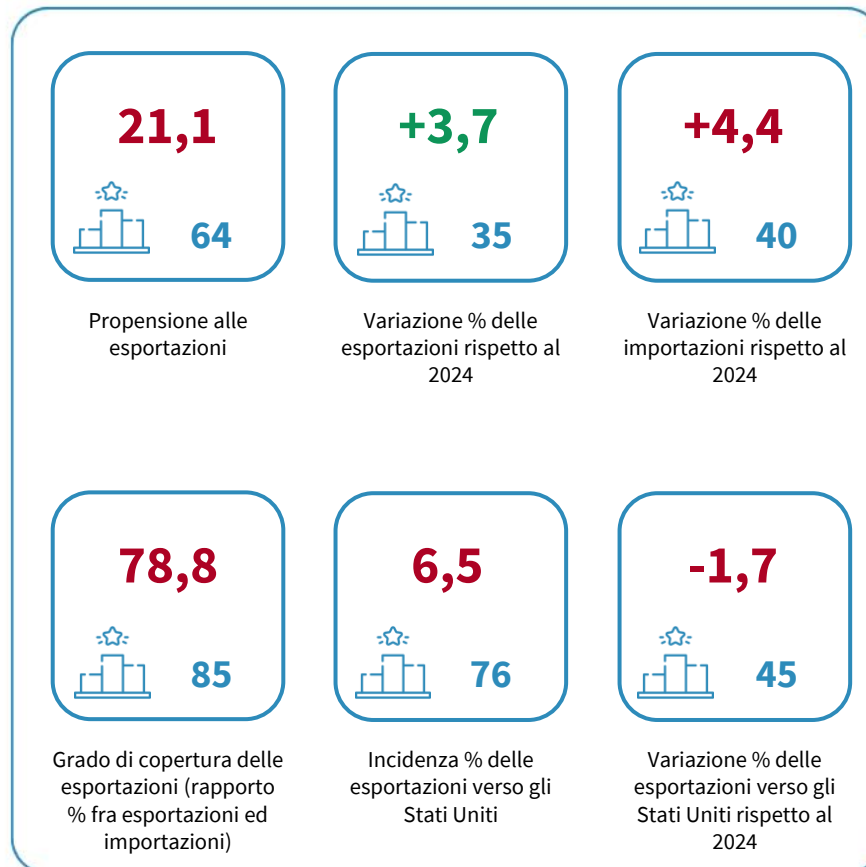

IL COMMERCIO ESTERO DELLA CITTÀ METROPOLITANA DI NAPOLI

Propensione alle esportazioni (rapporto fra esportazioni e valore aggiunto). Anno 2025

INDICATORI E POSIZIONAMENTO NELLA GRADUATORIA PROVINCIALE. ANNO 2025

I piazzamenti nella graduatoria provinciale della propensione alle esportazioni

PROPENSIONE ALLE ESPORTAZIONI - L'ANDAMENTO NEL TEMPO

DATA DI RILASCIO: 30 aprile 2026