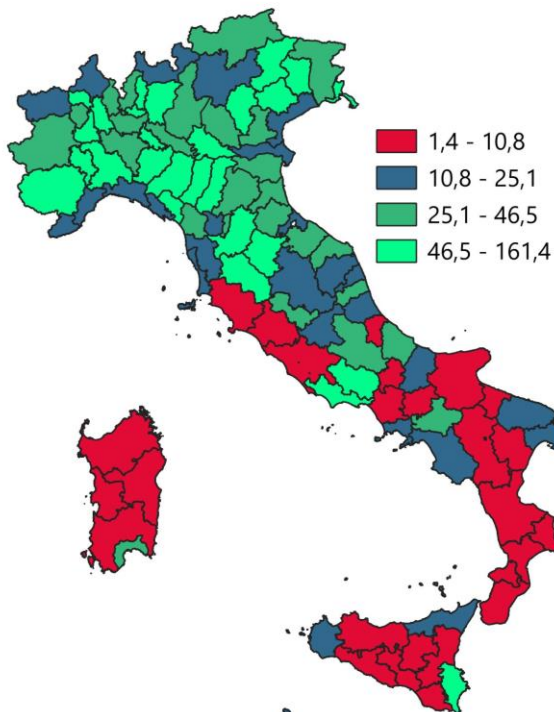

IL COMMERCIO ESTERO DELLA CITTÀ METROPOLITANA DI NAPOLI

Propensione alle esportazioni (rapporto fra esportazioni e valore aggiunto). Anno 2025

INDICATORI E POSIZIONAMENTO NELLA GRADUATORIA PROVINCIALE. ANNO 2025

I piazzamenti nella graduatoria provinciale della propensione alle esportazioni

PROPENSIONE ALLE ESPORTAZIONI - L'ANDAMENTO NEL TEMPO

DATA DI RILASCIO: 30 aprile 2026