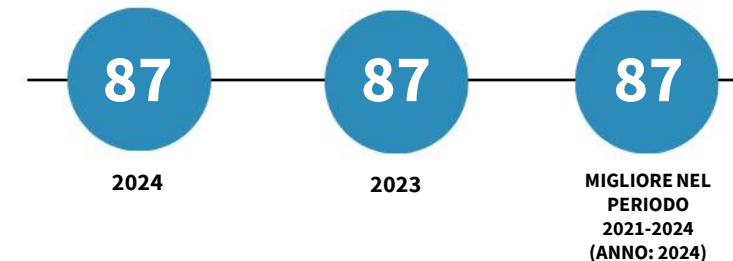

IL REDDITO DISPONIBILE DELLE FAMIGLIE CONSUMATRICI DELLA CITTÀ METROPOLITANA DI NAPOLI

Reddito disponibile procapite delle famiglie consumatrici. Anno 2024

INDICATORI STRUTTURALI E POSIZIONAMENTO NELLA GRADUATORIA PROVINCIALE. ANNO 2024

I piazzamenti nella graduatoria provinciale del reddito disponibile procapite delle famiglie consumatrici

REDDITO DISPONIBILE PROCAPITE DELLE FAMIGLIE CONSUMATRICI - L'ANDAMENTO NEL TEMPO

DATA DI RILASCIO: 31 marzo 2026