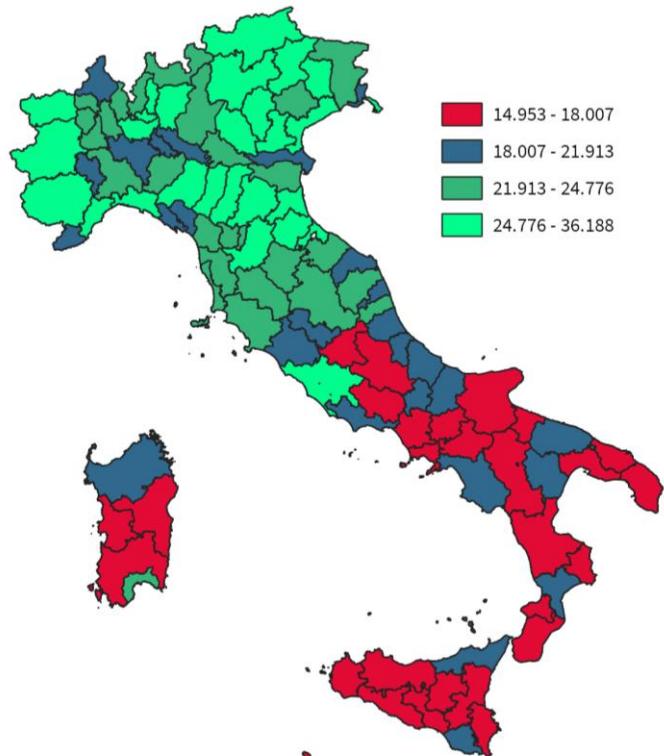

IL REDDITO DISPONIBILE DELLE FAMIGLIE CONSUMATRICI DELLA CITTÀ METROPOLITANA DI NAPOLI

Reddito disponibile procapite delle famiglie consumatrici. Anno 2024

INDICATORI STRUTTURALI E POSIZIONAMENTO NELLA GRADUATORIA PROVINCIALE. ANNO 2024

I piazzamenti nella graduatoria provinciale del reddito disponibile procapite delle famiglie consumatrici

REDDITO DISPONIBILE PROCAPITE DELLE FAMIGLIE CONSUMATRICI - L'ANDAMENTO NEL TEMPO

DATA DI RILASCIO: 31 marzo 2026