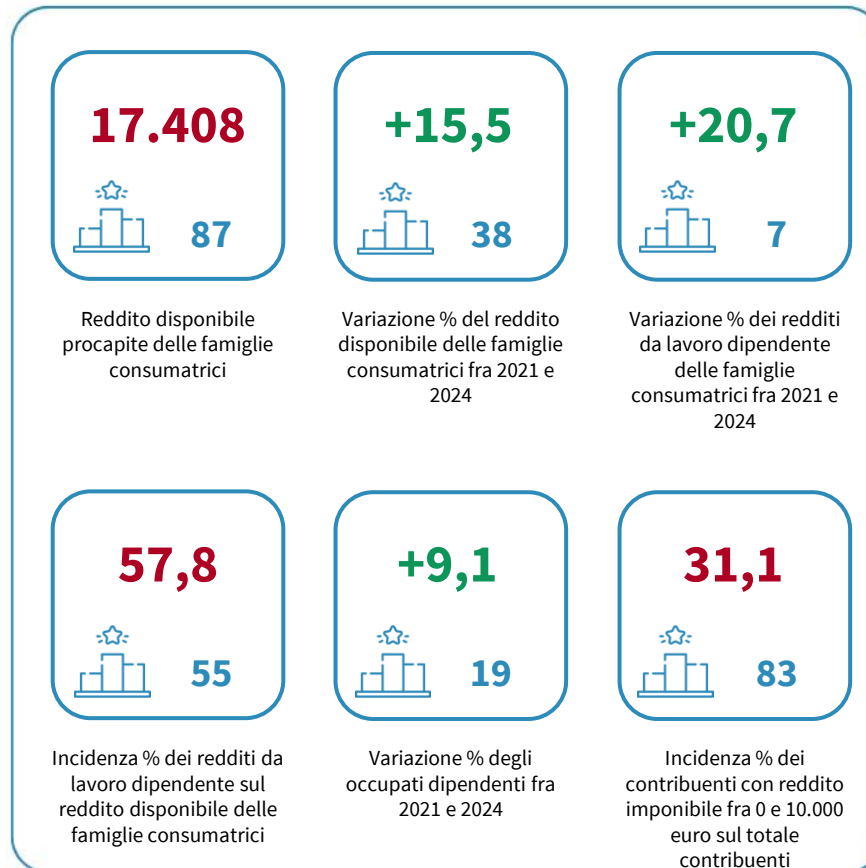

IL REDDITO DISPONIBILE DELLE FAMIGLIE CONSUMATRICI DELLA CITTÀ METROPOLITANA DI NAPOLI

Reddito disponibile procapite delle famiglie consumatrici. Anno 2024

INDICATORI STRUTTURALI E POSIZIONAMENTO NELLA GRADUATORIA PROVINCIALE. ANNO 2024

I piazzamenti nella graduatoria provinciale del reddito disponibile procapite delle famiglie consumatrici

REDDITO DISPONIBILE PROCAPITE DELLE FAMIGLIE CONSUMATRICI - L'ANDAMENTO NEL TEMPO

DATA DI RILASCIO: 31 marzo 2026