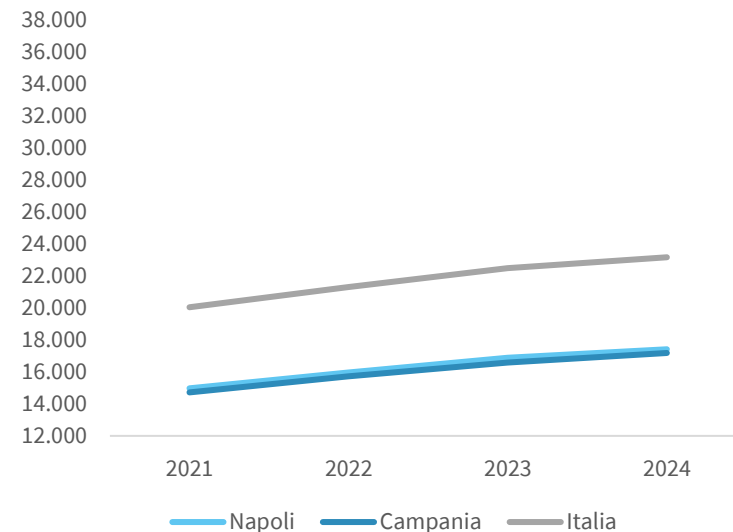

IL REDDITO DISPONIBILE DELLE FAMIGLIE CONSUMATRICI DELLA CITTÀ METROPOLITANA DI NAPOLI

Reddito disponibile procapite delle famiglie consumatrici. Anno 2024

INDICATORI STRUTTURALI E POSIZIONAMENTO NELLA GRADUATORIA PROVINCIALE. ANNO 2024

I piazzamenti nella graduatoria provinciale del reddito disponibile procapite delle famiglie consumatrici

REDDITO DISPONIBILE PROCAPITE DELLE FAMIGLIE CONSUMATRICI - L'ANDAMENTO NEL TEMPO

DATA DI RILASCIO: 31 marzo 2026