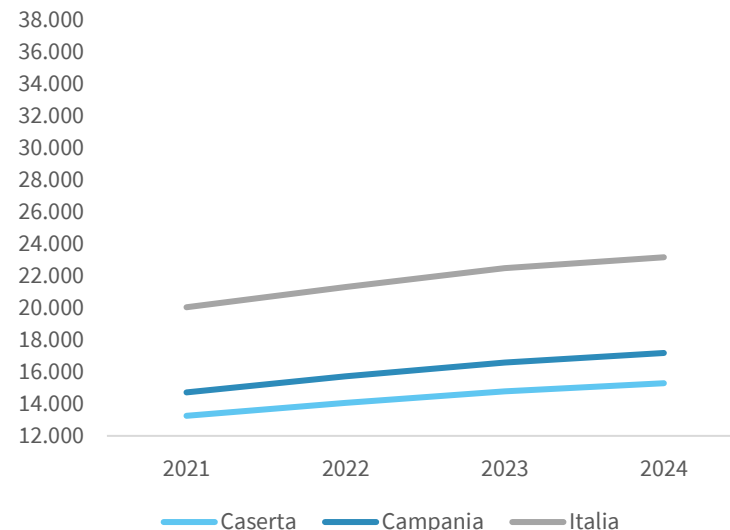

IL REDDITO DISPONIBILE DELLE FAMIGLIE CONSUMATRICI DELLA PROVINCIA DI CASERTA

Reddito disponibile procapite delle famiglie consumatrici. Anno 2024

INDICATORI STRUTTURALI E POSIZIONAMENTO NELLA GRADUATORIA PROVINCIALE. ANNO 2024

I piazzamenti nella graduatoria provinciale del reddito disponibile procapite delle famiglie consumatrici

REDDITO DISPONIBILE PROCAPITE DELLE FAMIGLIE CONSUMATRICI - L'ANDAMENTO NEL TEMPO

DATA DI RILASCIO: 31 marzo 2026