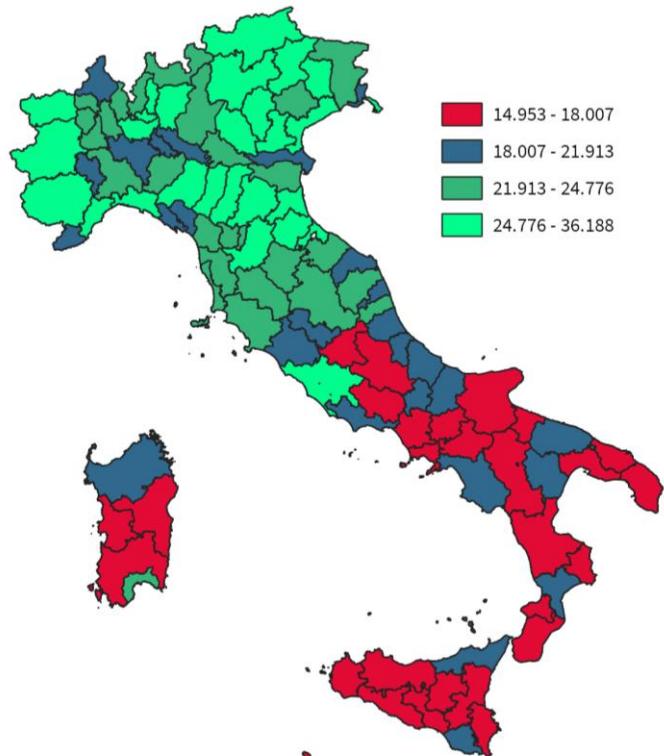

IL REDDITO DISPONIBILE DELLE FAMIGLIE CONSUMATRICI DELLA PROVINCIA DI CASERTA

Reddito disponibile procapite delle famiglie consumatrici. Anno 2024

INDICATORI STRUTTURALI E POSIZIONAMENTO NELLA GRADUATORIA PROVINCIALE. ANNO 2024

I piazzamenti nella graduatoria provinciale del reddito disponibile procapite delle famiglie consumatrici

REDDITO DISPONIBILE PROCAPITE DELLE FAMIGLIE CONSUMATRICI - L'ANDAMENTO NEL TEMPO

DATA DI RILASCIO: 31 marzo 2026