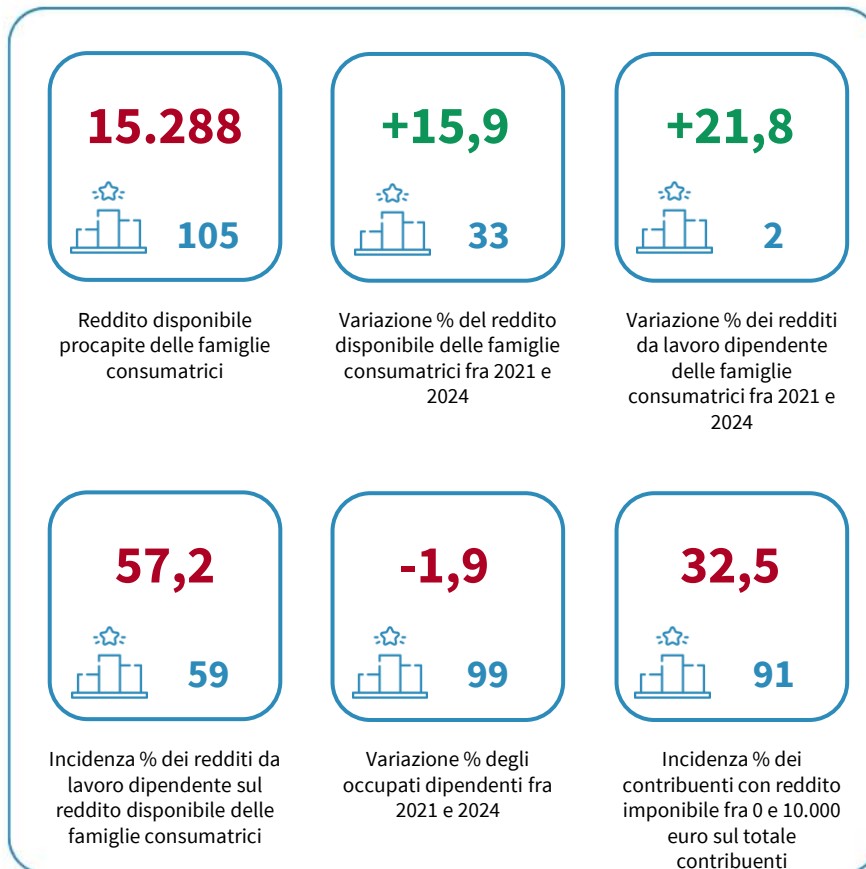

IL REDDITO DISPONIBILE DELLE FAMIGLIE CONSUMATRICI DELLA PROVINCIA DI CASERTA

Reddito disponibile procapite delle famiglie consumatrici. Anno 2024

INDICATORI STRUTTURALI E POSIZIONAMENTO NELLA GRADUATORIA PROVINCIALE. ANNO 2024

I piazzamenti nella graduatoria provinciale del reddito disponibile procapite delle famiglie consumatrici

REDDITO DISPONIBILE PROCAPITE DELLE FAMIGLIE CONSUMATRICI - L'ANDAMENTO NEL TEMPO

DATA DI RILASCIO: 31 marzo 2026