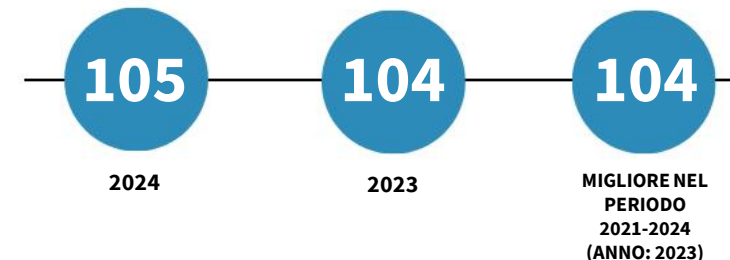

IL REDDITO DISPONIBILE DELLE FAMIGLIE CONSUMATRICI DELLA PROVINCIA DI CASERTA

Reddito disponibile procapite delle famiglie consumatrici. Anno 2024

INDICATORI STRUTTURALI E POSIZIONAMENTO NELLA GRADUATORIA PROVINCIALE. ANNO 2024

I piazzamenti nella graduatoria provinciale del reddito disponibile procapite delle famiglie consumatrici

REDDITO DISPONIBILE PROCAPITE DELLE FAMIGLIE CONSUMATRICI - L'ANDAMENTO NEL TEMPO

DATA DI RILASCIO: 31 marzo 2026