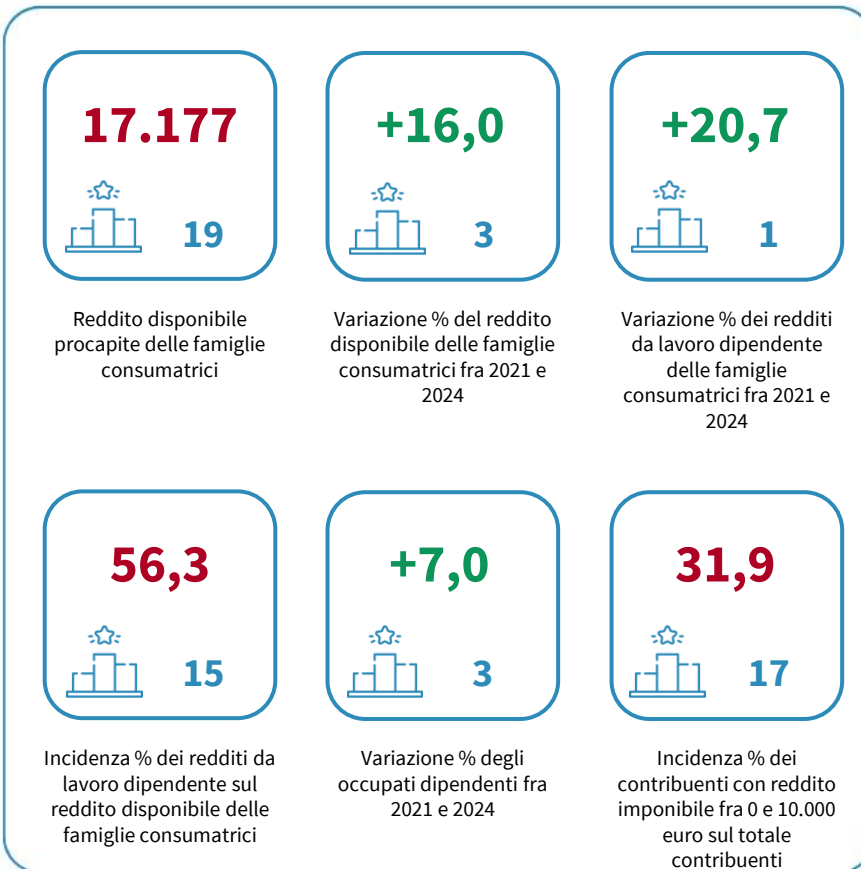

IL REDDITO DISPONIBILE DELLE FAMIGLIE CONSUMATRICI DELLA CAMPANIA

Reddito disponibile procapite delle famiglie consumatrici. Anno 2024

INDICATORI STRUTTURALI E POSIZIONAMENTO NELLA GRADUATORIA REGIONALE. ANNO 2024

I piazzamenti nella graduatoria regionale del reddito disponibile procapite delle famiglie consumatrici

REDDITO DISPONIBILE PROCAPITE DELLE FAMIGLIE CONSUMATRICI - L'ANDAMENTO NEL TEMPO

DATA DI RILASCIO: 31 marzo 2026