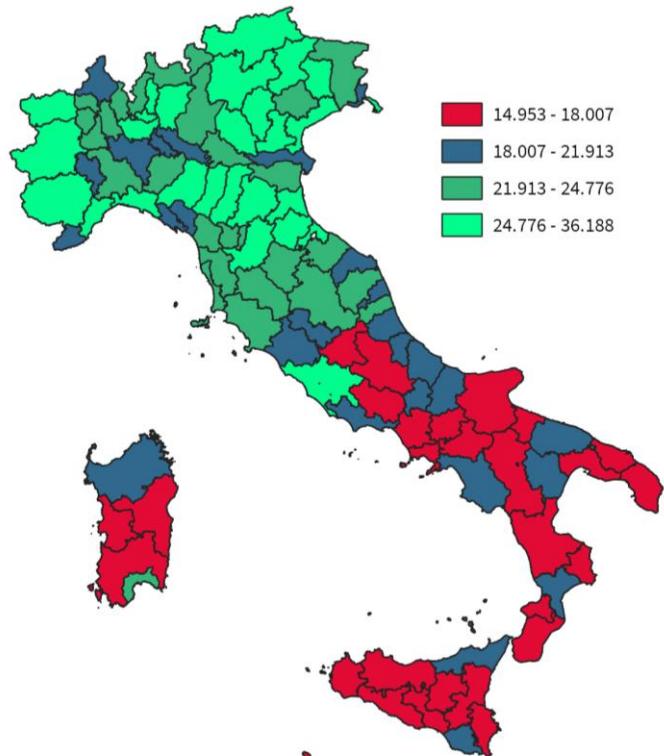

IL REDDITO DISPONIBILE DELLE FAMIGLIE CONSUMATRICI DELLA CAMPANIA

Reddito disponibile procapite delle famiglie consumatrici. Anno 2024

INDICATORI STRUTTURALI E POSIZIONAMENTO NELLA GRADUATORIA REGIONALE. ANNO 2024

I piazzamenti nella graduatoria regionale del reddito disponibile procapite delle famiglie consumatrici

REDDITO DISPONIBILE PROCAPITE DELLE FAMIGLIE CONSUMATRICI - L'ANDAMENTO NEL TEMPO

DATA DI RILASCIO: 31 marzo 2026