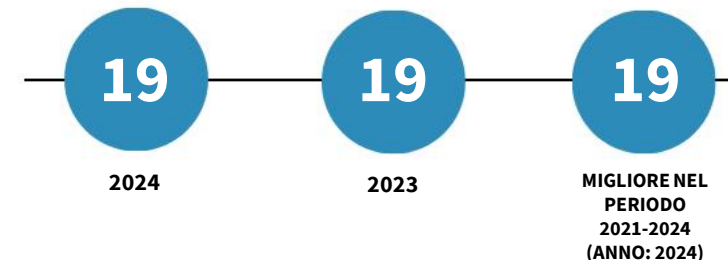

IL REDDITO DISPONIBILE DELLE FAMIGLIE CONSUMATRICI DELLA CAMPANIA

Reddito disponibile procapite delle famiglie consumatrici. Anno 2024

INDICATORI STRUTTURALI E POSIZIONAMENTO NELLA GRADUATORIA REGIONALE. ANNO 2024

I piazzamenti nella graduatoria regionale del reddito disponibile procapite delle famiglie consumatrici

REDDITO DISPONIBILE PROCAPITE DELLE FAMIGLIE CONSUMATRICI - L'ANDAMENTO NEL TEMPO

DATA DI RILASCIO: 31 marzo 2026