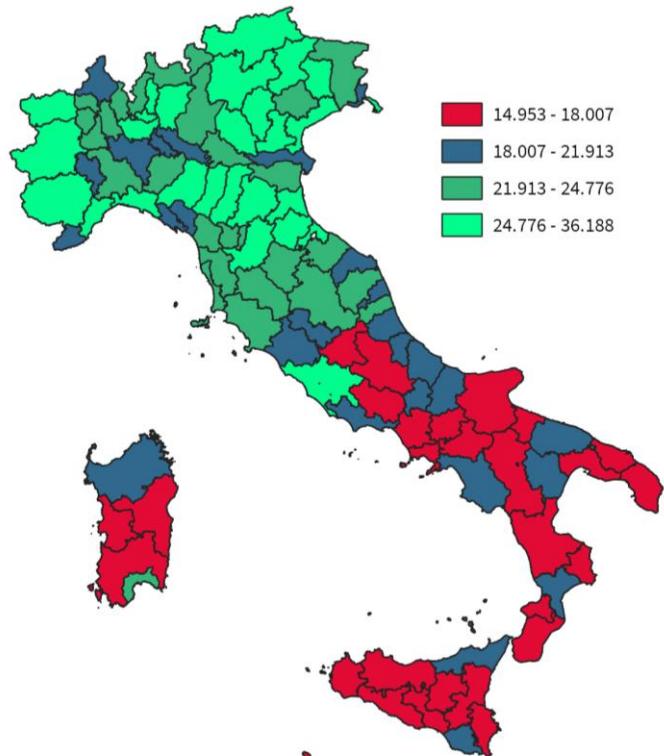

IL REDDITO DISPONIBILE DELLE FAMIGLIE CONSUMATRICI DELLA PROVINCIA DI BENEVENTO

Reddito disponibile procapite delle famiglie consumatrici. Anno 2024

INDICATORI STRUTTURALI E POSIZIONAMENTO NELLA GRADUATORIA PROVINCIALE. ANNO 2024

I piazzamenti nella graduatoria provinciale del reddito disponibile procapite delle famiglie consumatrici

REDDITO DISPONIBILE PROCAPITE DELLE FAMIGLIE CONSUMATRICI - L'ANDAMENTO NEL TEMPO

DATA DI RILASCIO: 31 marzo 2026