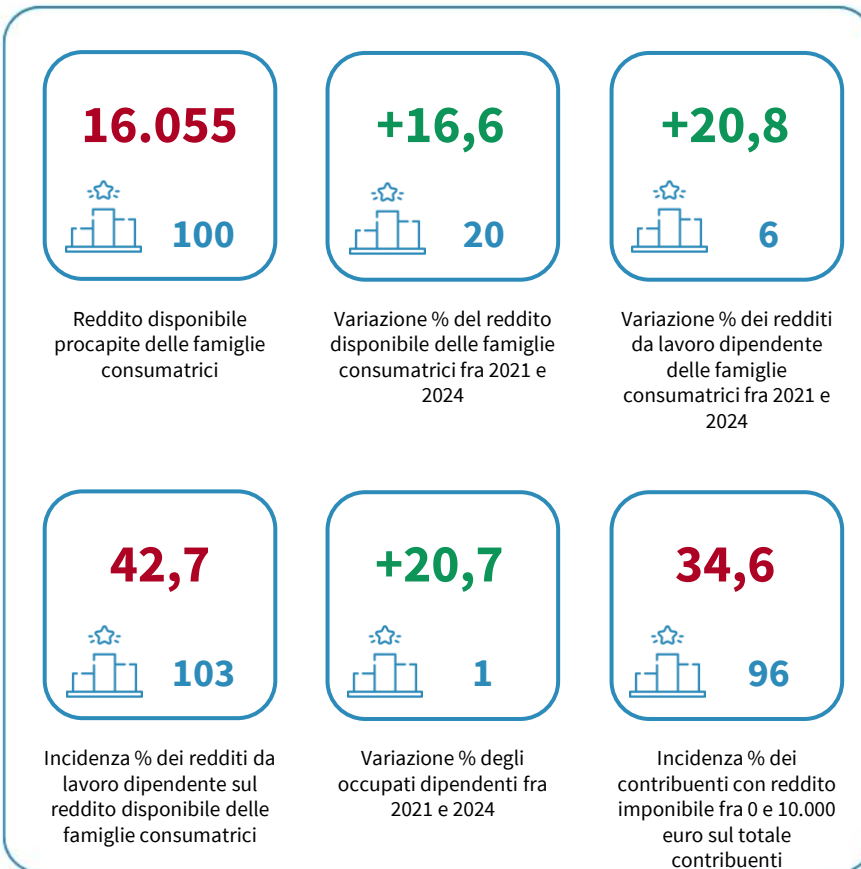

IL REDDITO DISPONIBILE DELLE FAMIGLIE CONSUMATRICI DELLA PROVINCIA DI BENEVENTO

Reddito disponibile procapite delle famiglie consumatrici. Anno 2024

INDICATORI STRUTTURALI E POSIZIONAMENTO NELLA GRADUATORIA PROVINCIALE. ANNO 2024

I piazzamenti nella graduatoria provinciale del reddito disponibile procapite delle famiglie consumatrici

REDDITO DISPONIBILE PROCAPITE DELLE FAMIGLIE CONSUMATRICI - L'ANDAMENTO NEL TEMPO

DATA DI RILASCIO: 31 marzo 2026