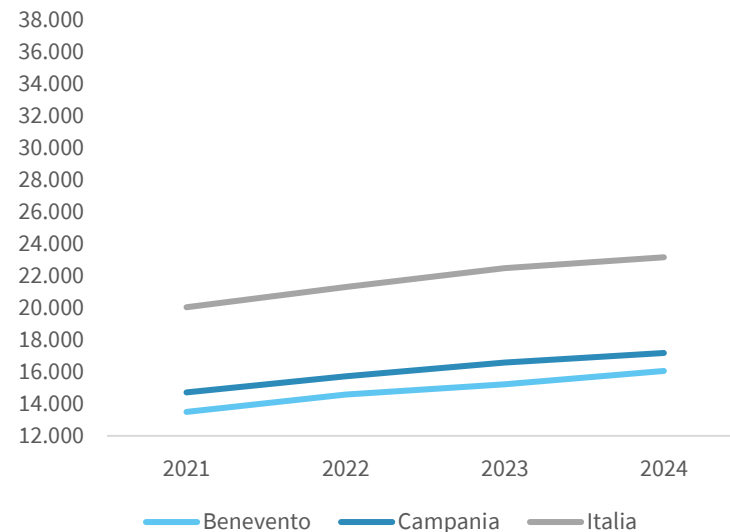

IL REDDITO DISPONIBILE DELLE FAMIGLIE CONSUMATRICI DELLA PROVINCIA DI BENEVENTO

Reddito disponibile procapite delle famiglie consumatrici. Anno 2024

INDICATORI STRUTTURALI E POSIZIONAMENTO NELLA GRADUATORIA PROVINCIALE. ANNO 2024

I piazzamenti nella graduatoria provinciale del reddito disponibile procapite delle famiglie consumatrici

REDDITO DISPONIBILE PROCAPITE DELLE FAMIGLIE CONSUMATRICI - L'ANDAMENTO NEL TEMPO

DATA DI RILASCIO: 31 marzo 2026