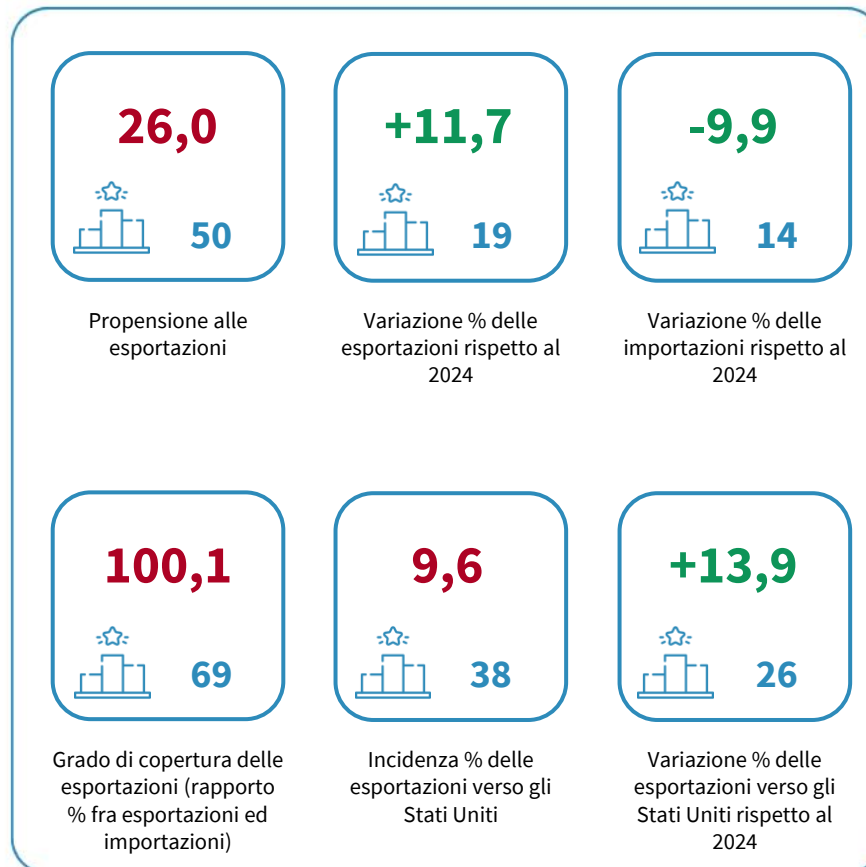

IL COMMERCIO ESTERO DELLA PROVINCIA DI AVELLINO

Propensione alle esportazioni (rapporto fra esportazioni e valore aggiunto). Anno 2025

INDICATORI E POSIZIONAMENTO NELLA GRADUATORIA PROVINCIALE. ANNO 2025

I piazzamenti nella graduatoria provinciale della propensione alle esportazioni

PROPENSIONE ALLE ESPORTAZIONI - L'ANDAMENTO NEL TEMPO

DATA DI RILASCIO: 30 aprile 2026