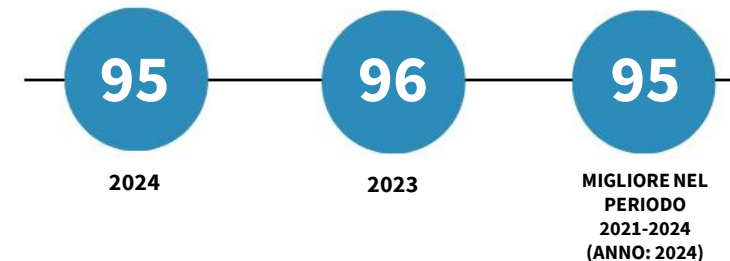

IL REDDITO DISPONIBILE DELLE FAMIGLIE CONSUMATRICI DELLA PROVINCIA DI AVELLINO

Reddito disponibile procapite delle famiglie consumatrici. Anno 2024

INDICATORI STRUTTURALI E POSIZIONAMENTO NELLA GRADUATORIA PROVINCIALE. ANNO 2024

I piazzamenti nella graduatoria provinciale del reddito disponibile procapite delle famiglie consumatrici

REDDITO DISPONIBILE PROCAPITE DELLE FAMIGLIE CONSUMATRICI - L'ANDAMENTO NEL TEMPO

DATA DI RILASCIO: 31 marzo 2026