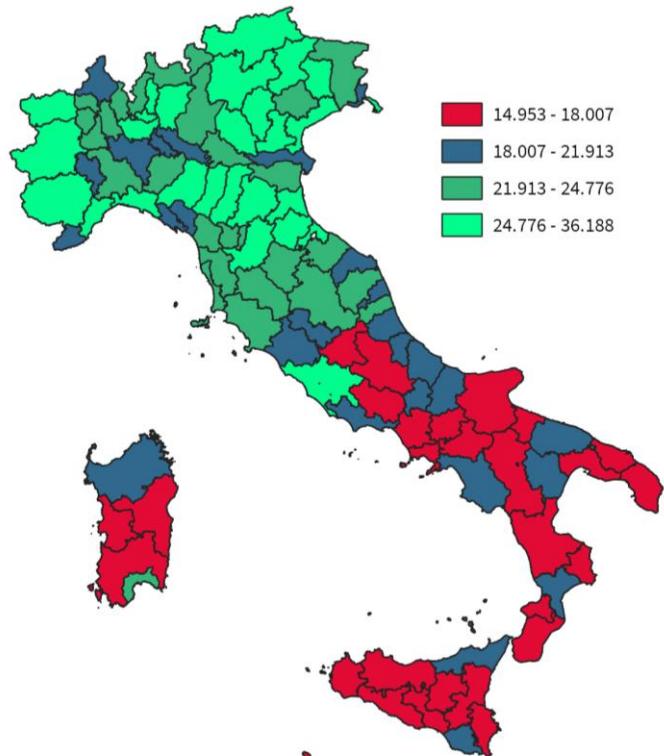

IL REDDITO DISPONIBILE DELLE FAMIGLIE CONSUMATRICI DELLA PROVINCIA DI AVELLINO

Reddito disponibile procapite delle famiglie consumatrici. Anno 2024

INDICATORI STRUTTURALI E POSIZIONAMENTO NELLA GRADUATORIA PROVINCIALE. ANNO 2024

I piazzamenti nella graduatoria provinciale del reddito disponibile procapite delle famiglie consumatrici

REDDITO DISPONIBILE PROCAPITE DELLE FAMIGLIE CONSUMATRICI - L'ANDAMENTO NEL TEMPO

DATA DI RILASCIO: 31 marzo 2026