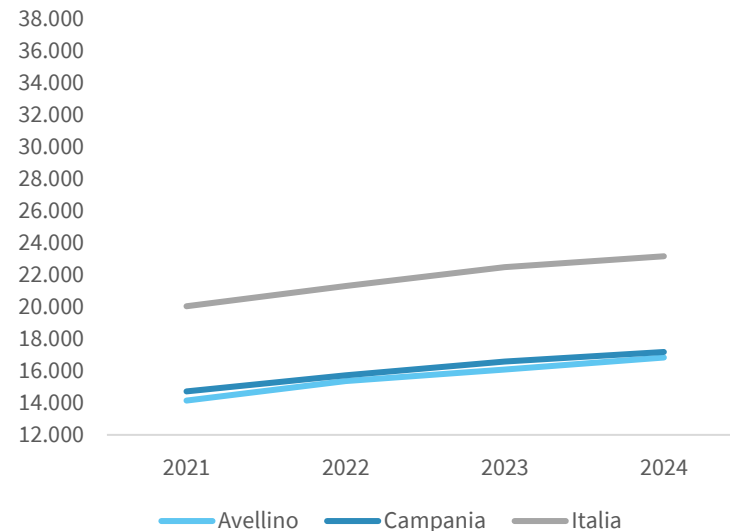

IL REDDITO DISPONIBILE DELLE FAMIGLIE CONSUMATRICI DELLA PROVINCIA DI AVELLINO

Reddito disponibile procapite delle famiglie consumatrici. Anno 2024

INDICATORI STRUTTURALI E POSIZIONAMENTO NELLA GRADUATORIA PROVINCIALE. ANNO 2024

I piazzamenti nella graduatoria provinciale del reddito disponibile procapite delle famiglie consumatrici

REDDITO DISPONIBILE PROCAPITE DELLE FAMIGLIE CONSUMATRICI - L'ANDAMENTO NEL TEMPO

DATA DI RILASCIO: 31 marzo 2026