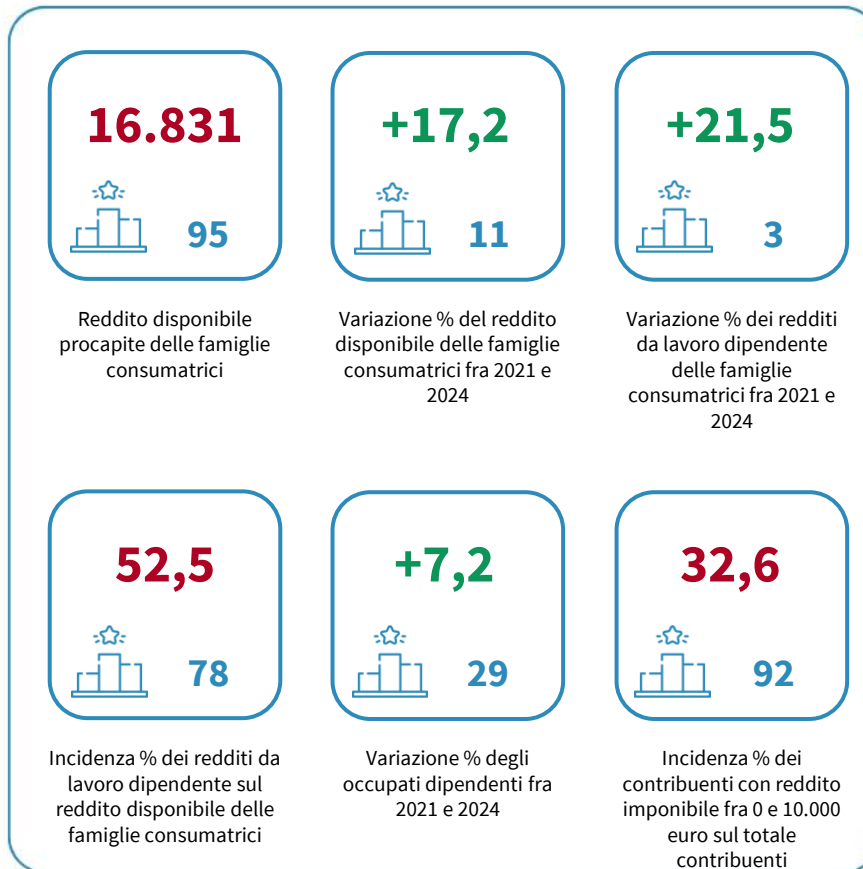

IL REDDITO DISPONIBILE DELLE FAMIGLIE CONSUMATRICI DELLA PROVINCIA DI AVELLINO

Reddito disponibile procapite delle famiglie consumatrici. Anno 2024

INDICATORI STRUTTURALI E POSIZIONAMENTO NELLA GRADUATORIA PROVINCIALE. ANNO 2024

I piazzamenti nella graduatoria provinciale del reddito disponibile procapite delle famiglie consumatrici

REDDITO DISPONIBILE PROCAPITE DELLE FAMIGLIE CONSUMATRICI - L'ANDAMENTO NEL TEMPO

DATA DI RILASCIO: 31 marzo 2026